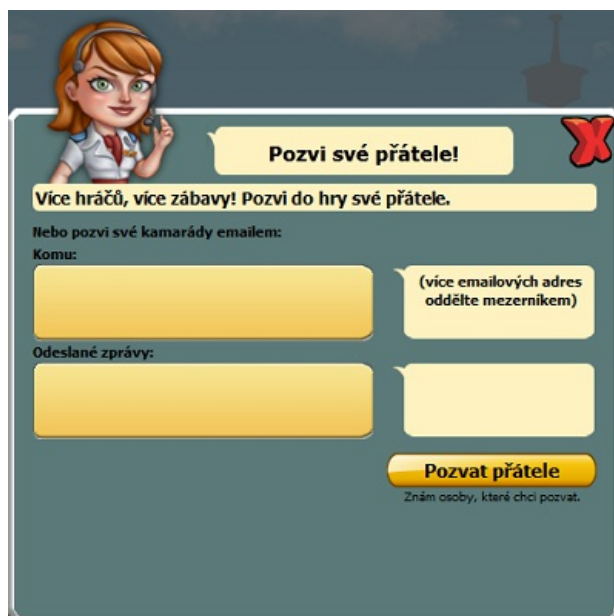

[>>> zpět k přehledu <<<](#)

Naposledy upraveno moderátorem: 12/11/13

11/11/13

letuska
Vévoda fóra

Přidání, odmítnutí a odstranění přátel

Jakmile dostanete od jiného hráče pozvánku, zobrazí se Vám na hrací ploše hned po přihlášení do hry: