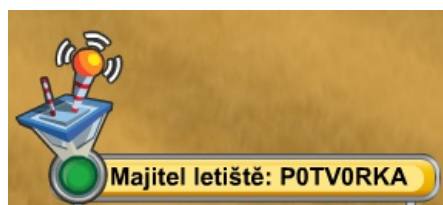

Stav vlákna: **Žiadne ďalšie odpovedi nejsou možné.**

letuska
Vévoda fóra

Letiskový signál - Ako si vyžiadať lietadlá

Aby Vás Vaši priatelia videli online, je potrebné aktivovať na Vašom letisku letiskový signál. Letiskový signál aktivujete kliknutím na ikonu veže v dolnej lište (obrázok hore).

Letiskový signál (ak ho nedeaktivujete skôr - tiež kliknutím ako pri aktivácii) je aktívny 30 minút. Po tomto čase je opäť potrebné signál aktivovať. Aktívny letiskový signál zobrazuje zelené svetlo:

Poslednú minútu pred ukončením aktivácie (30 minútovej) letiskového signálu sa signál veže zmení na oranžovú farbu: